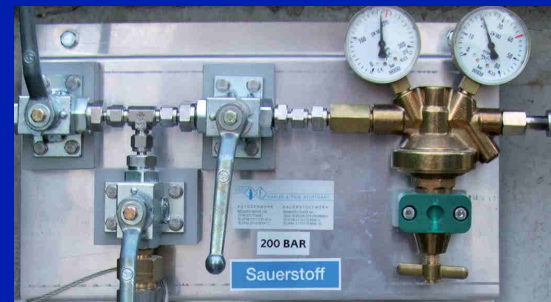

Entnahmestellen

Entnahmestellen sind effektive Versorgungsquellen für den Kunden und vervollständigen die Alles-aus-einer-Hand-Gasversorgungskonzepte von KRAISS & FRIZ. Die Sicherheit in der täglichen Anwendung steht hierbei im Mittelpunkt.

Fragen Sie uns nach einer für Sie maßgeschneiderten Lösung.